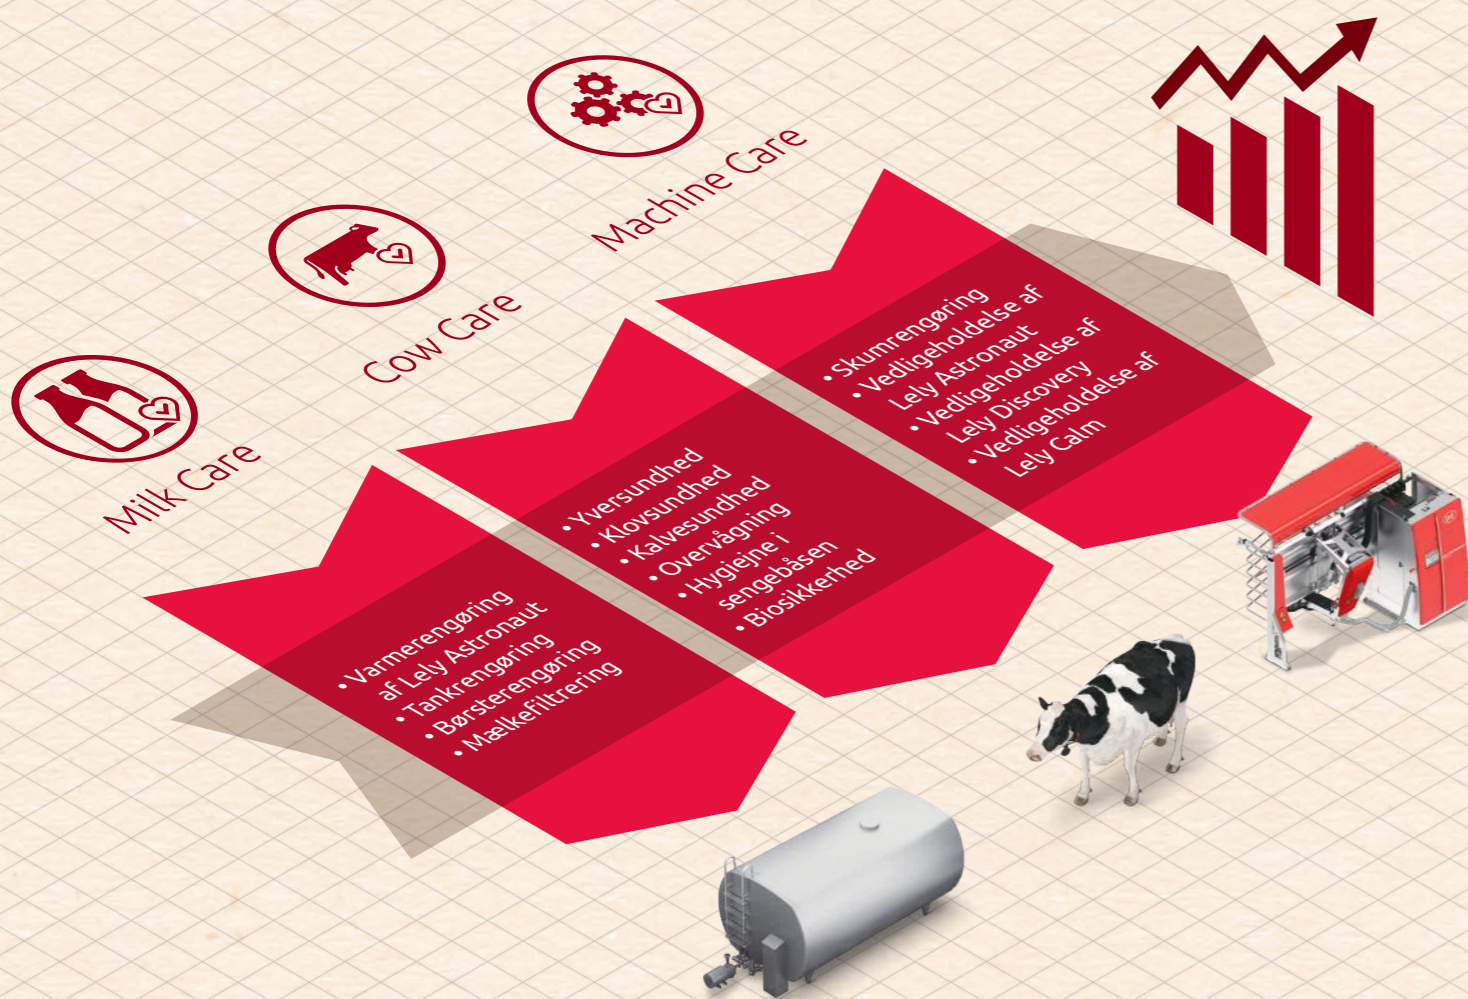

*Optimal pleje
for optimale resultater*

Indholdsfortegnelse

1. Milk Care – En tank fuld af kvalitetsmælk

1.1 Varmerengøring af Lely Astronaut	7
1.2 Tankrengøring	8
1.3 Børsterengøring	10
1.4 Mælkefiltrering	11
1.5 Tilbehør	11

2. Cow Care – Sunde køer giver en sund virksomhed

2.1 Yversundhed	12
2.2 Klovsundhed	16
2.3 Hygiejne i sengebåsen	20
2.4 Overvågning	21
2.5 Kalvesundhed	22
2.6 Biosikkerhed	23

3. Machine Care – Maksimal nyttetid med din Lely robot

3.1 Skumrengøring	24
3.2 Vedligeholdelse af Lely Astronaut	27
3.3 Vedligeholdelse af Lely Discovery	30
3.4 Vedligeholdelse af Lely Calm	31

4. Vi tilbyder også

32