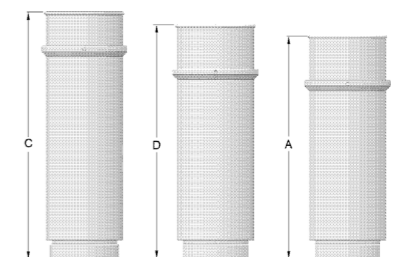

Blå = Vakuum
Orange = Atmosfærisk lufttryk

Hoved

Alle Lelys pattegummier har et hoved med et fleksibelt design, der kan presses sammen og optimalt tilpasser sig yverets form og patteorientering. Det lave hoveddesign på Lelys pattegummi er unikt. Det gør hoveddelen i stand til at massere selv korte patter. Et højt hoved bruges til besætninger med længere patter - mens et lavt hoved anvendes til besætninger eller hold med kortere patter.

Hoveddel

Hoveddelens hovedfunktion er at massere patten. Når hoveddelen lukker, masserer og aflaster den patten, og det giver en behagelig malkning, mens malkehastigheden bevares.

Læbe

Læbestykket uden ringe lader patten trænge bedre ind i pattegummiet og egner sig til en større variation af pattestørrelser. Ringe på læben øger læbens stivhed og forsegler dermed bedre. Når pattegummiet er bedre forsejlet glider det mindre og suger derved mindre luft ind, men det kan også få pattegummiet til at krybe.

Silikone vs gummi

Lely bruger materiale af fødevarekvalitet til pattegummiet af såvel silikone som gummi. Silikone er af design sikkert til fødevarerbrug og er også den mest holdbare løsning. Pattegummi af silikone har en levetid på op til 10.000 malkninger, hvorimod pattegummi af gummi rækker til 2.500.

	Silikone	Gummi
Mælkeflow	+	++
Holdbarhed	++	+
Blødhed	++	+

Afgørende link

Pattegummi er den væsentligste grænseflade mellem Lely Astronaut og koen. Det er yderst vigtigt at vælge et passende pattegummi til din besætning for at opnå en optimal malkepræstation. Det er derfor Lely tilbyder et bredt udvalg af forskellige typer pattegummi af silikone eller gummi.

Designet til Lely Astronaut