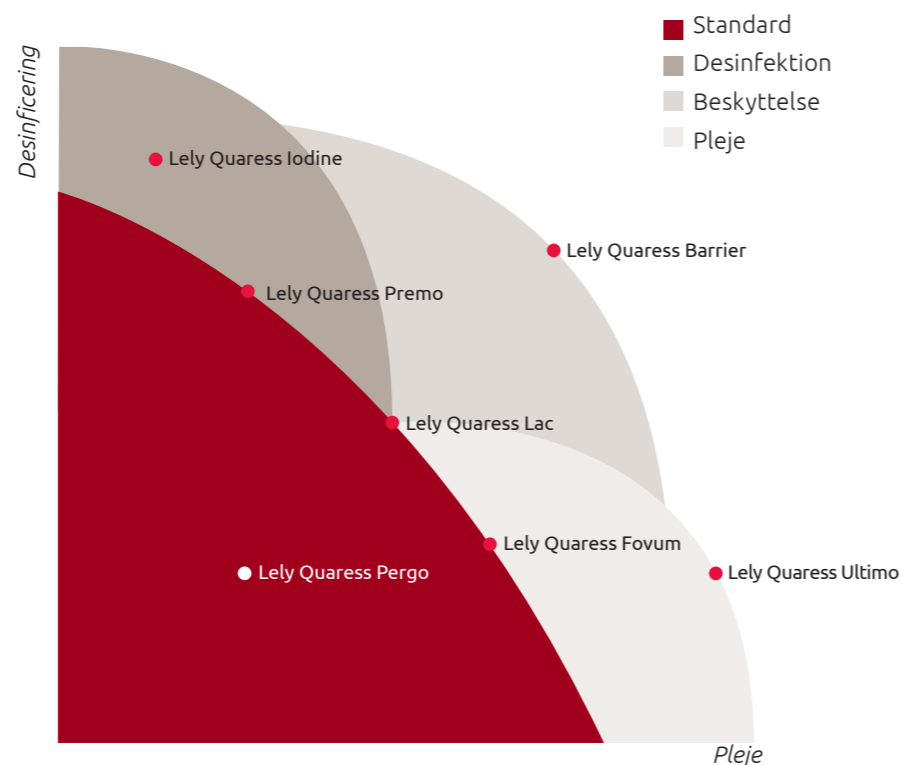

Sunde køer giver en sund virksomhed

Sunde køer er afgørende for bedriftens succes. Hygiejne spiller en vigtig rolle i den forbindelse – fra kalv til ko. Tidlig udsætning påvirker besætningens produktivitet. Tre hovedårsager til for tidlig udsætning er problemer med yver- og klovsundhed samt fertilitet - især yversundhed spiller ind.

2.1 YVERSUNDHED

Yversundhed og mælkekvalitet hænger nøje sammen. Brug af velegnede yverplejeprodukter nedbringer risikoen for forskellige sundhedsrelaterede problemer såsom forhøjet somatisk celletal eller yverbetændelse. Når du har styr på yversundheden, sikrer du, at køerne kan bruge deres energi effektivt til at producere mælk af høj kvalitet.